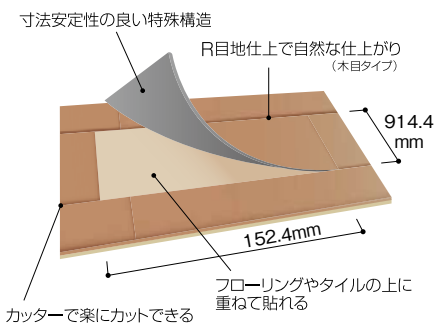

かんたん リフォームタイル「リフォルタ」

フローリングの上から貼るタイル。

既存のフローリングの上から貼れて
省施工! 施工後、傷がついても
部分貼替えが可能やで!
耐久性抜群で住宅だけでなく店舗や
事務所にもおすすめやで!

- 貼りやすく、はがしやすい
ピールアップ型接着剤による置敷きタイプです。はがす際にも下地を傷めず、部分貼り替えが容易です。
- 既設の床に重ねて貼れる。
- 優れた耐久性
表面クリア層は0.3mm。
- 1ケース(22枚)で約3m²(約1.9畳)分を施工できます。

●材質:塩ビ ●サイズ:914.4×152.4×3.0mm ※当商品は制電タイプのタイルではありませんので、帯電防止性能を求められる場所での使用は避けてください。

施工可能な下地

- コンパネ ●モルタル ●クッションフロア(3mm厚未満)
- フローリング(パッキングのないもの)

❗ 以下の場所には施工できません。

- フリーアクセスフロア ●3.0mm厚以上のクッションフロア
- クッションパッキング付きのフローリング ●床暖房の床
- クッション性が高く沈み込みの激しい床材等