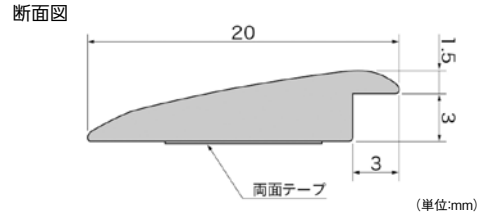

道具・工具

お役立ち
コーナー

豆知識

ご利用方法

- リフォルタに合わせた見切材、框材です。
- 本体の色と同色の取り扱いがそれぞれあります。品番の下3桁が同じものをお選びください。
- 付属の両面テープで仮固定後、専用接着剤にて施工してください。

ETM-402 (ET-402 と同色)

取寄せ商品 サンゲツ リフォルタ用 見切材

商品コード	品番	木目柄	価格
950-0622	ETM-402	メイプル	1本 1,500円 (税抜き)
950-0629	ETM-409	ウォルナット	
950-0630	ETM-410		
950-0631	ETM-411		
950-0623	ETM-403	ヨーロッパンオーク	
950-0626	ETM-406	オーク	