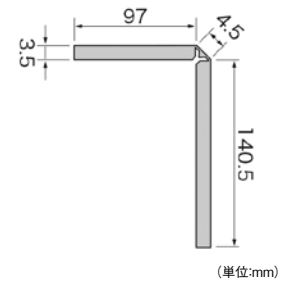

道具・工具

お役立ち
コーナー

豆知識

ご利用方法

- リフォルタに合わせた見切材、框材です。
- 本体の色と同色の取り扱いがそれぞれあります。品番の下3桁が同じものをお選びください。
- 付属の両面テープで仮固定後、専用接着剤にて施工してください。

ETM-402 (ET-402 と同色)

取寄せ商品 サンゲツ リフォルタ用 見切材

商品コード	品番	木目柄	価格
950-0622	ETM-402	メイプル	1本 1,500円 (税抜き)
950-0629	ETM-409	ウォルナット	
950-0630	ETM-410		
950-0631	ETM-411		
950-0623	ETM-403	ヨーロッパンオーク	
950-0626	ETM-406	オーク	