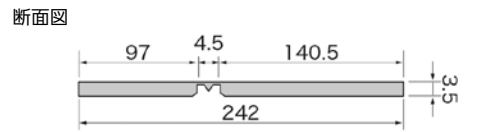

道具・工具

お役立ち
コーナー

豆知識

ご利用方法

- リフォルタに合わせた見切材、框材です。
- 本体の色と同色の取り扱いがそれぞれあります。品番の下3桁が同じものをお選びください。
- 付属の両面テープで仮固定後、専用接着剤にて施工してください。

ETM-402 (ET-402 と同色)

取寄せ商品 サンゲツ リフォルタ用 見切材

商品コード	品番	木目柄	価格
950-0622	ETM-402	メイプル	1本 1,500円 (税抜き)
950-0629	ETM-409	ウォルナット	
950-0630	ETM-410		
950-0631	ETM-411		
950-0623	ETM-403	ヨーロッパンオーク	
950-0626	ETM-406	オーク	